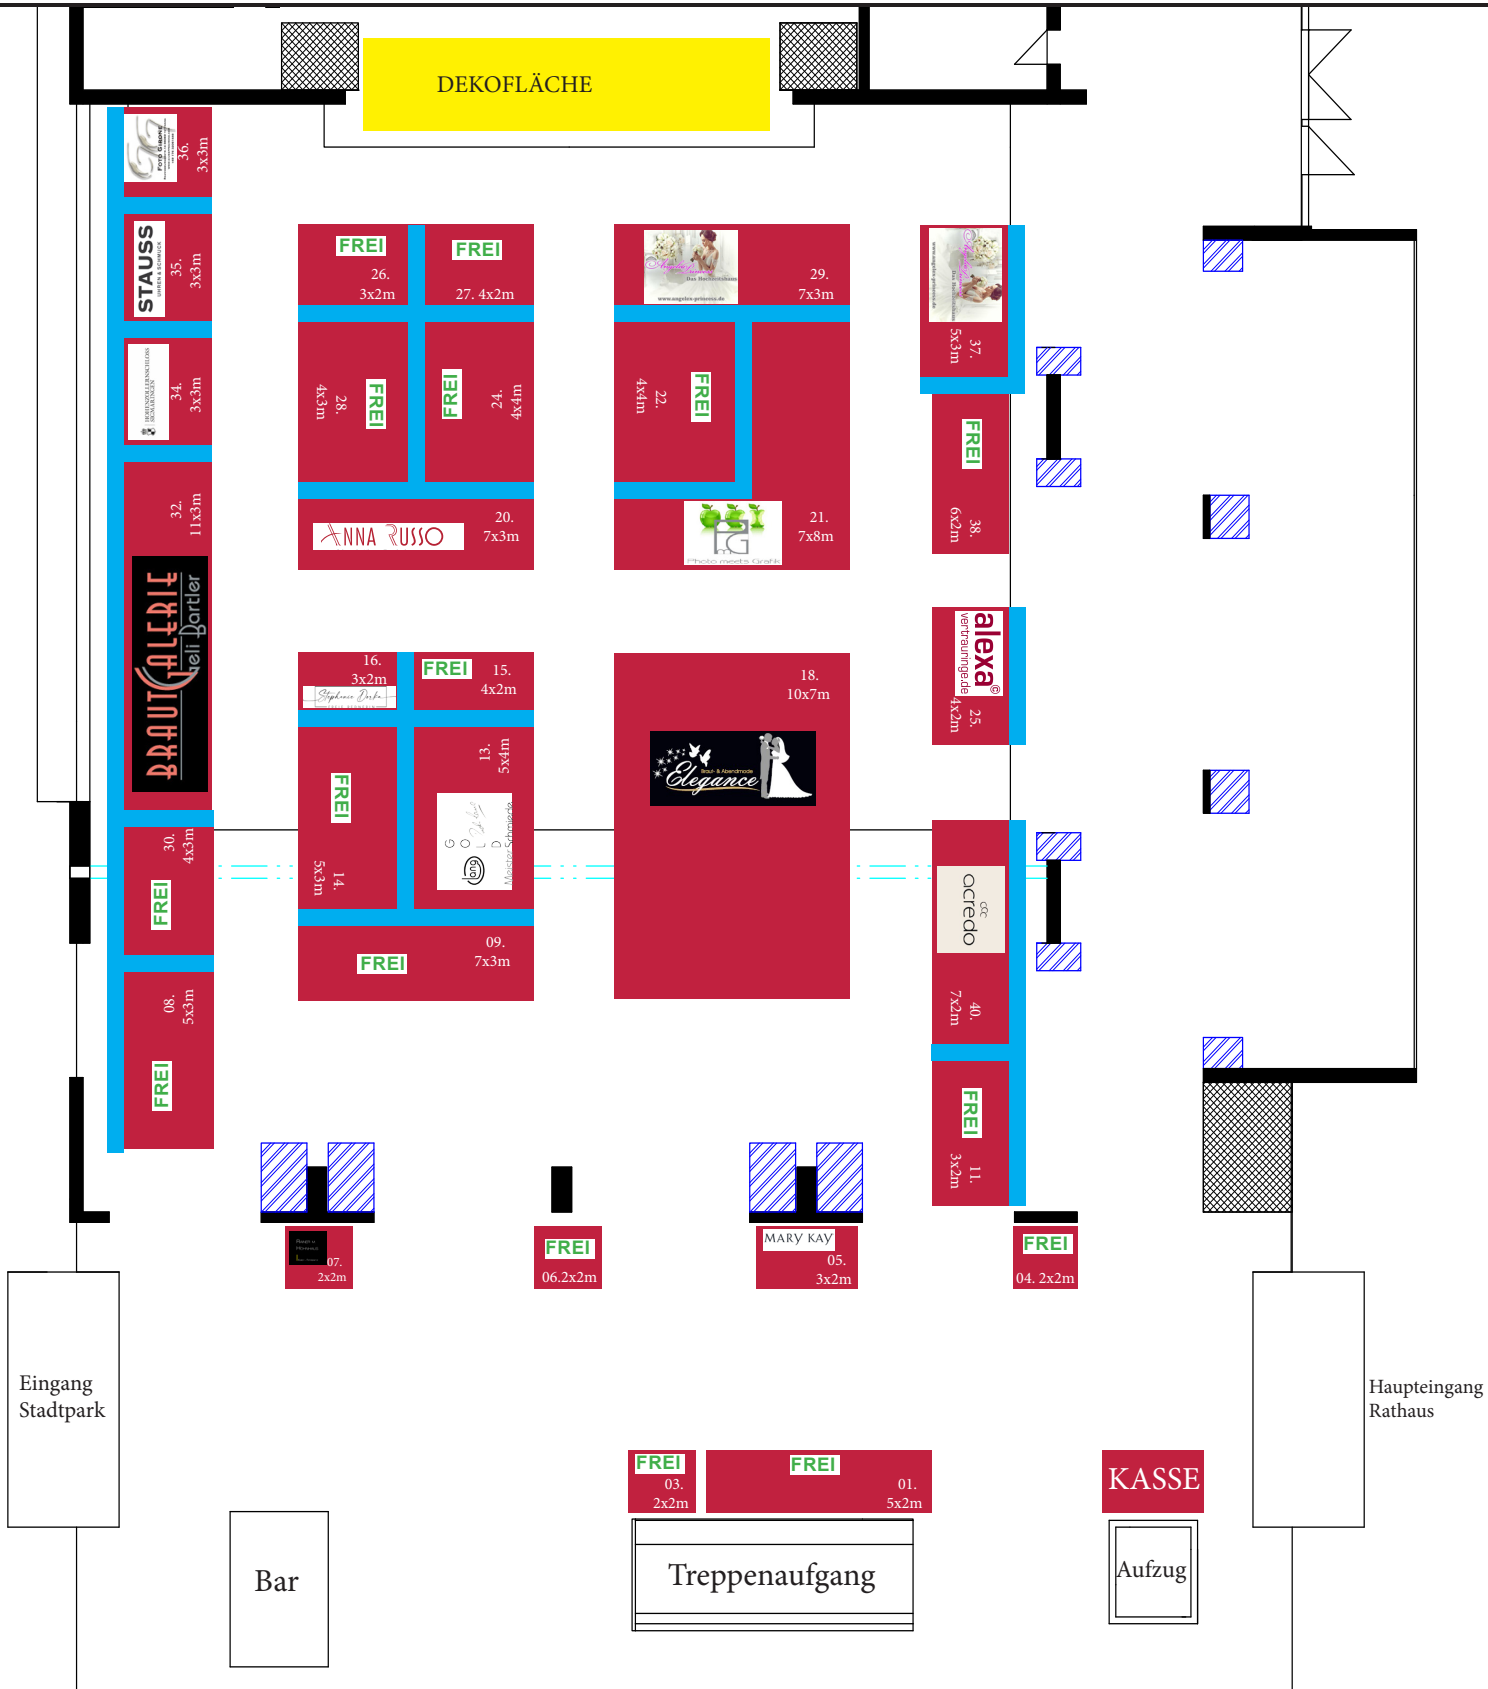

# AUSSTELLERPLAN

Parkpositionen der Trennwände

Ausstellerfläche

Nicht nutzbare Fläche

Octanorm Messewand weiß