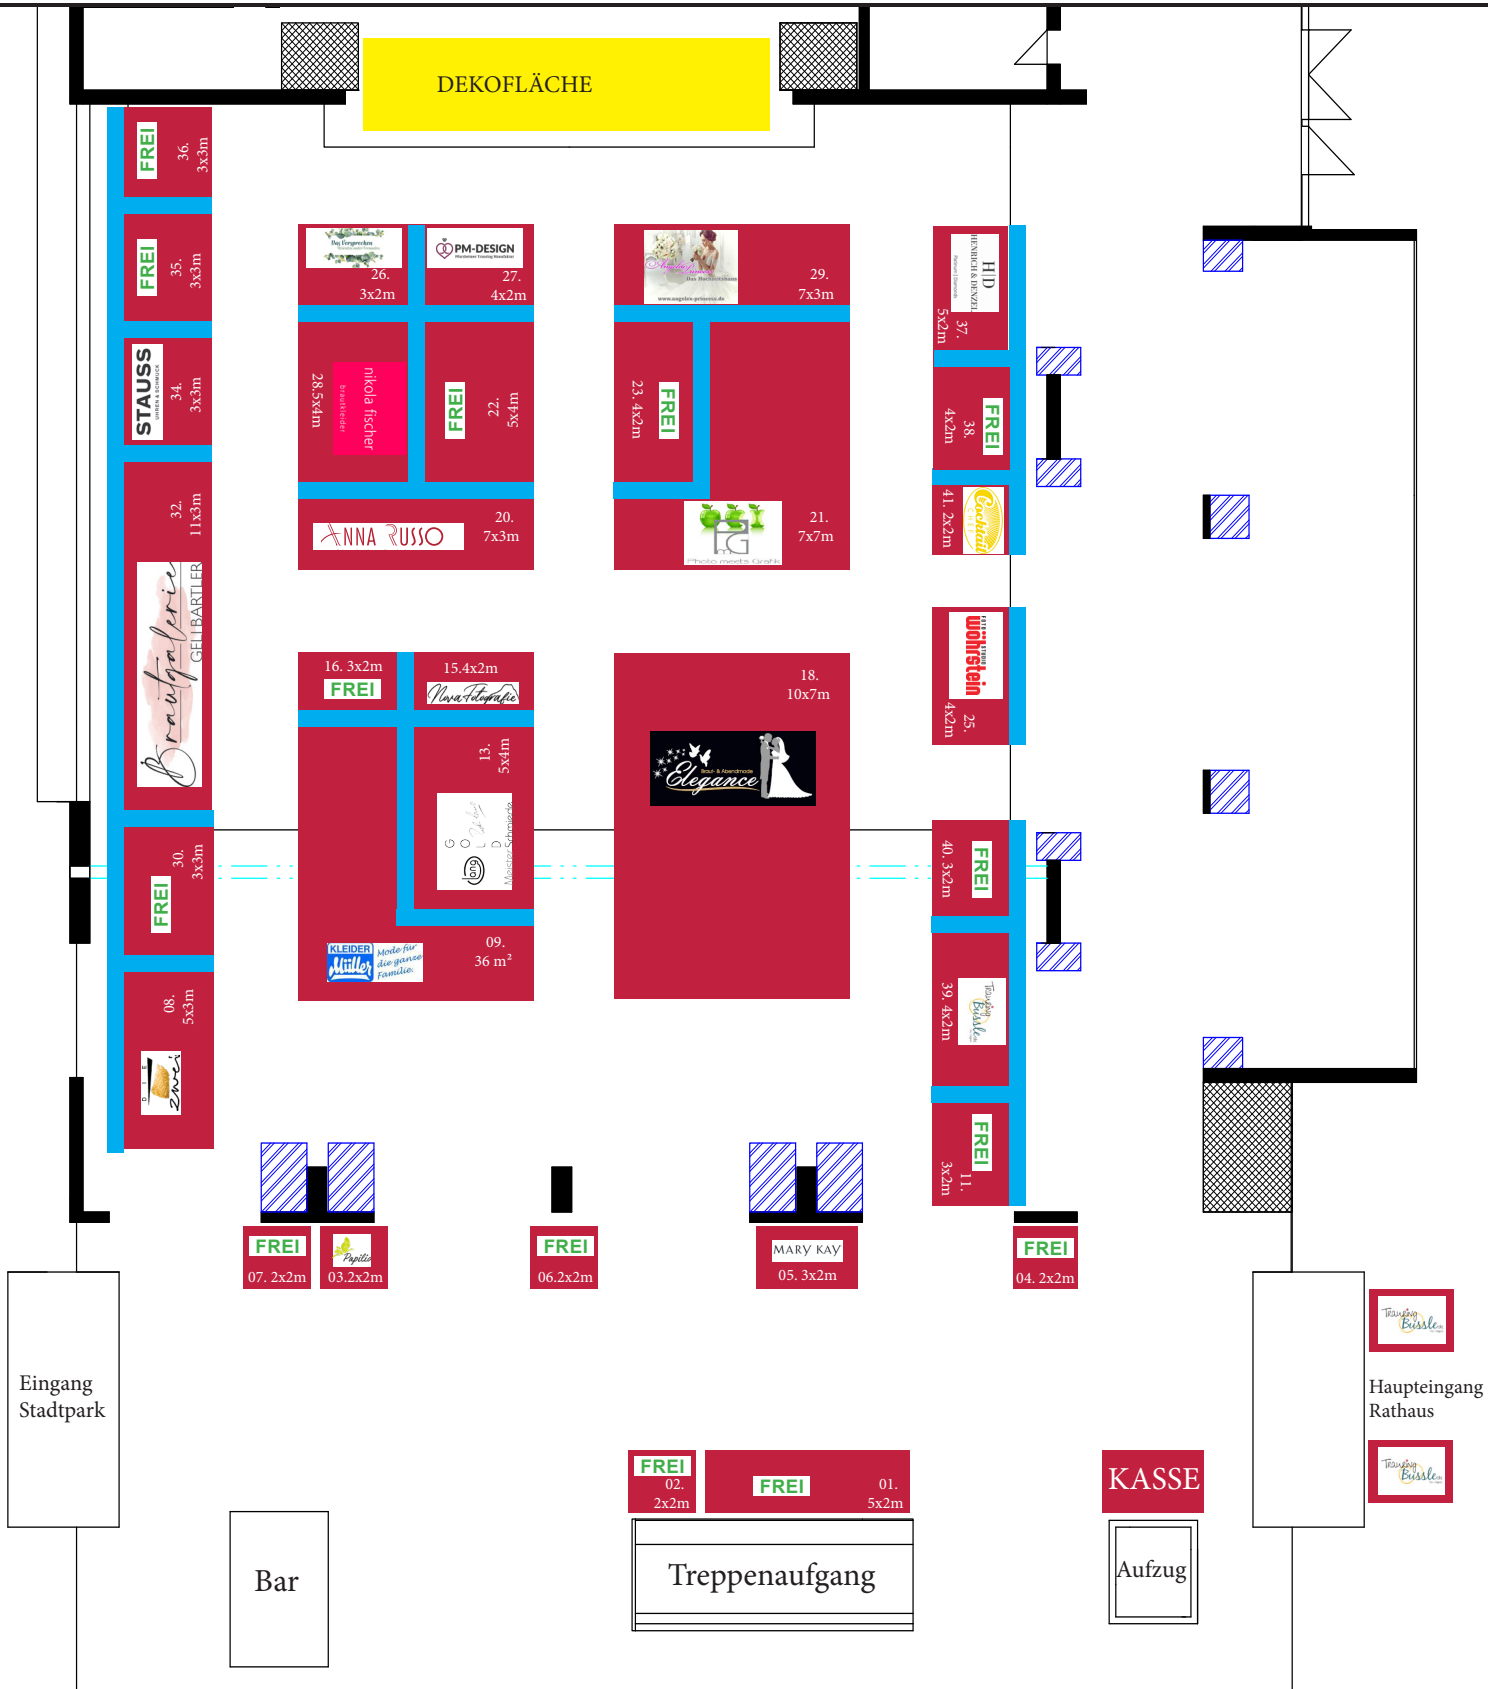

AUSSTELLERPLAN

Parkpositionen der Trennwände

Ausstellerfläche

Nicht nutzbare Fläche

Octanorm Messewand weiß