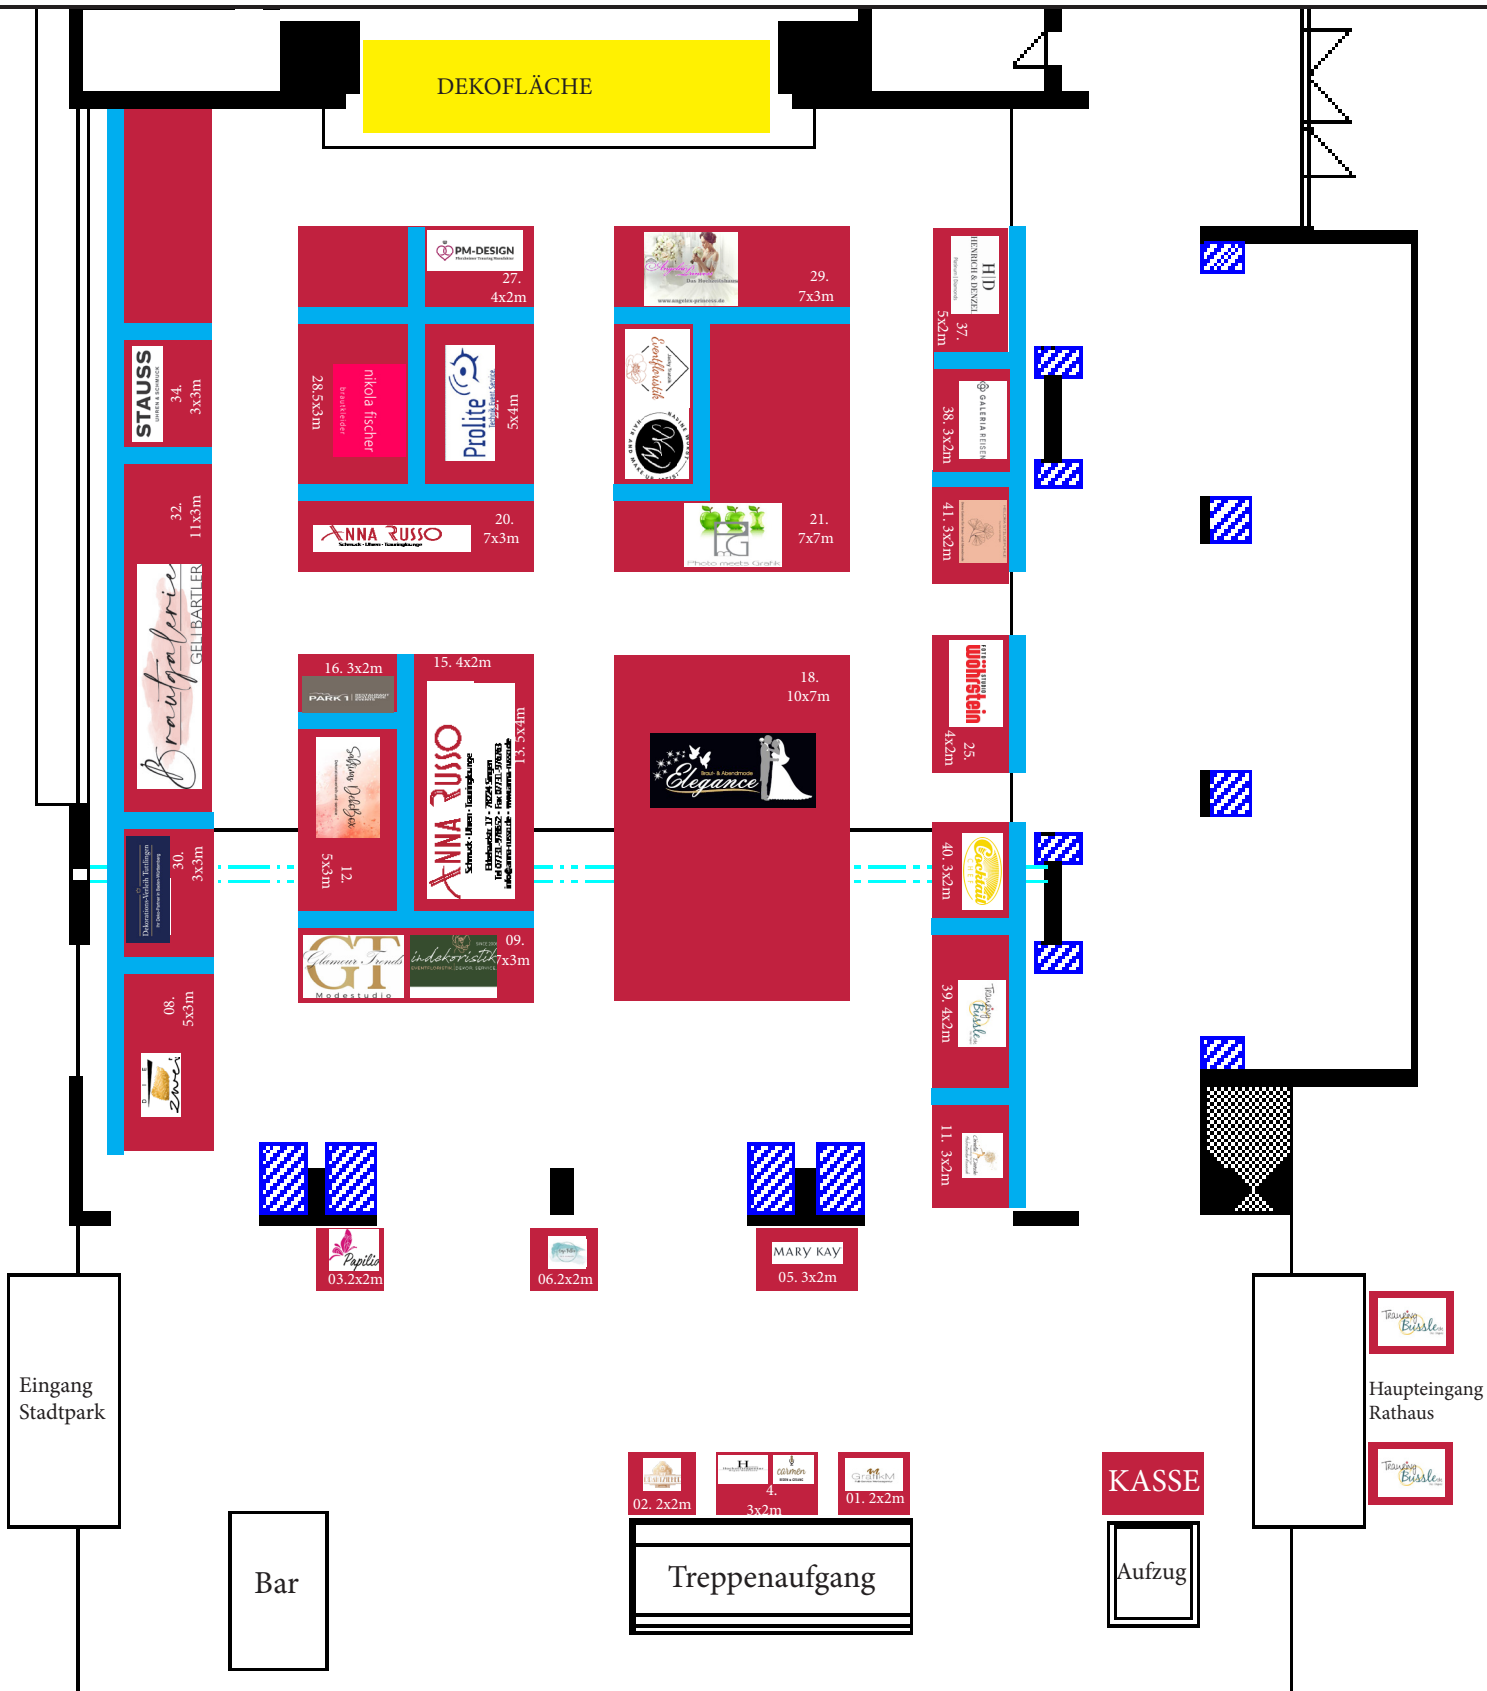

AUSSTELLERPLAN

Parkpositionen der Trennwände

Ausstellerfläche

Nicht nutzbare Fläche

Octanorm Messewand weiß