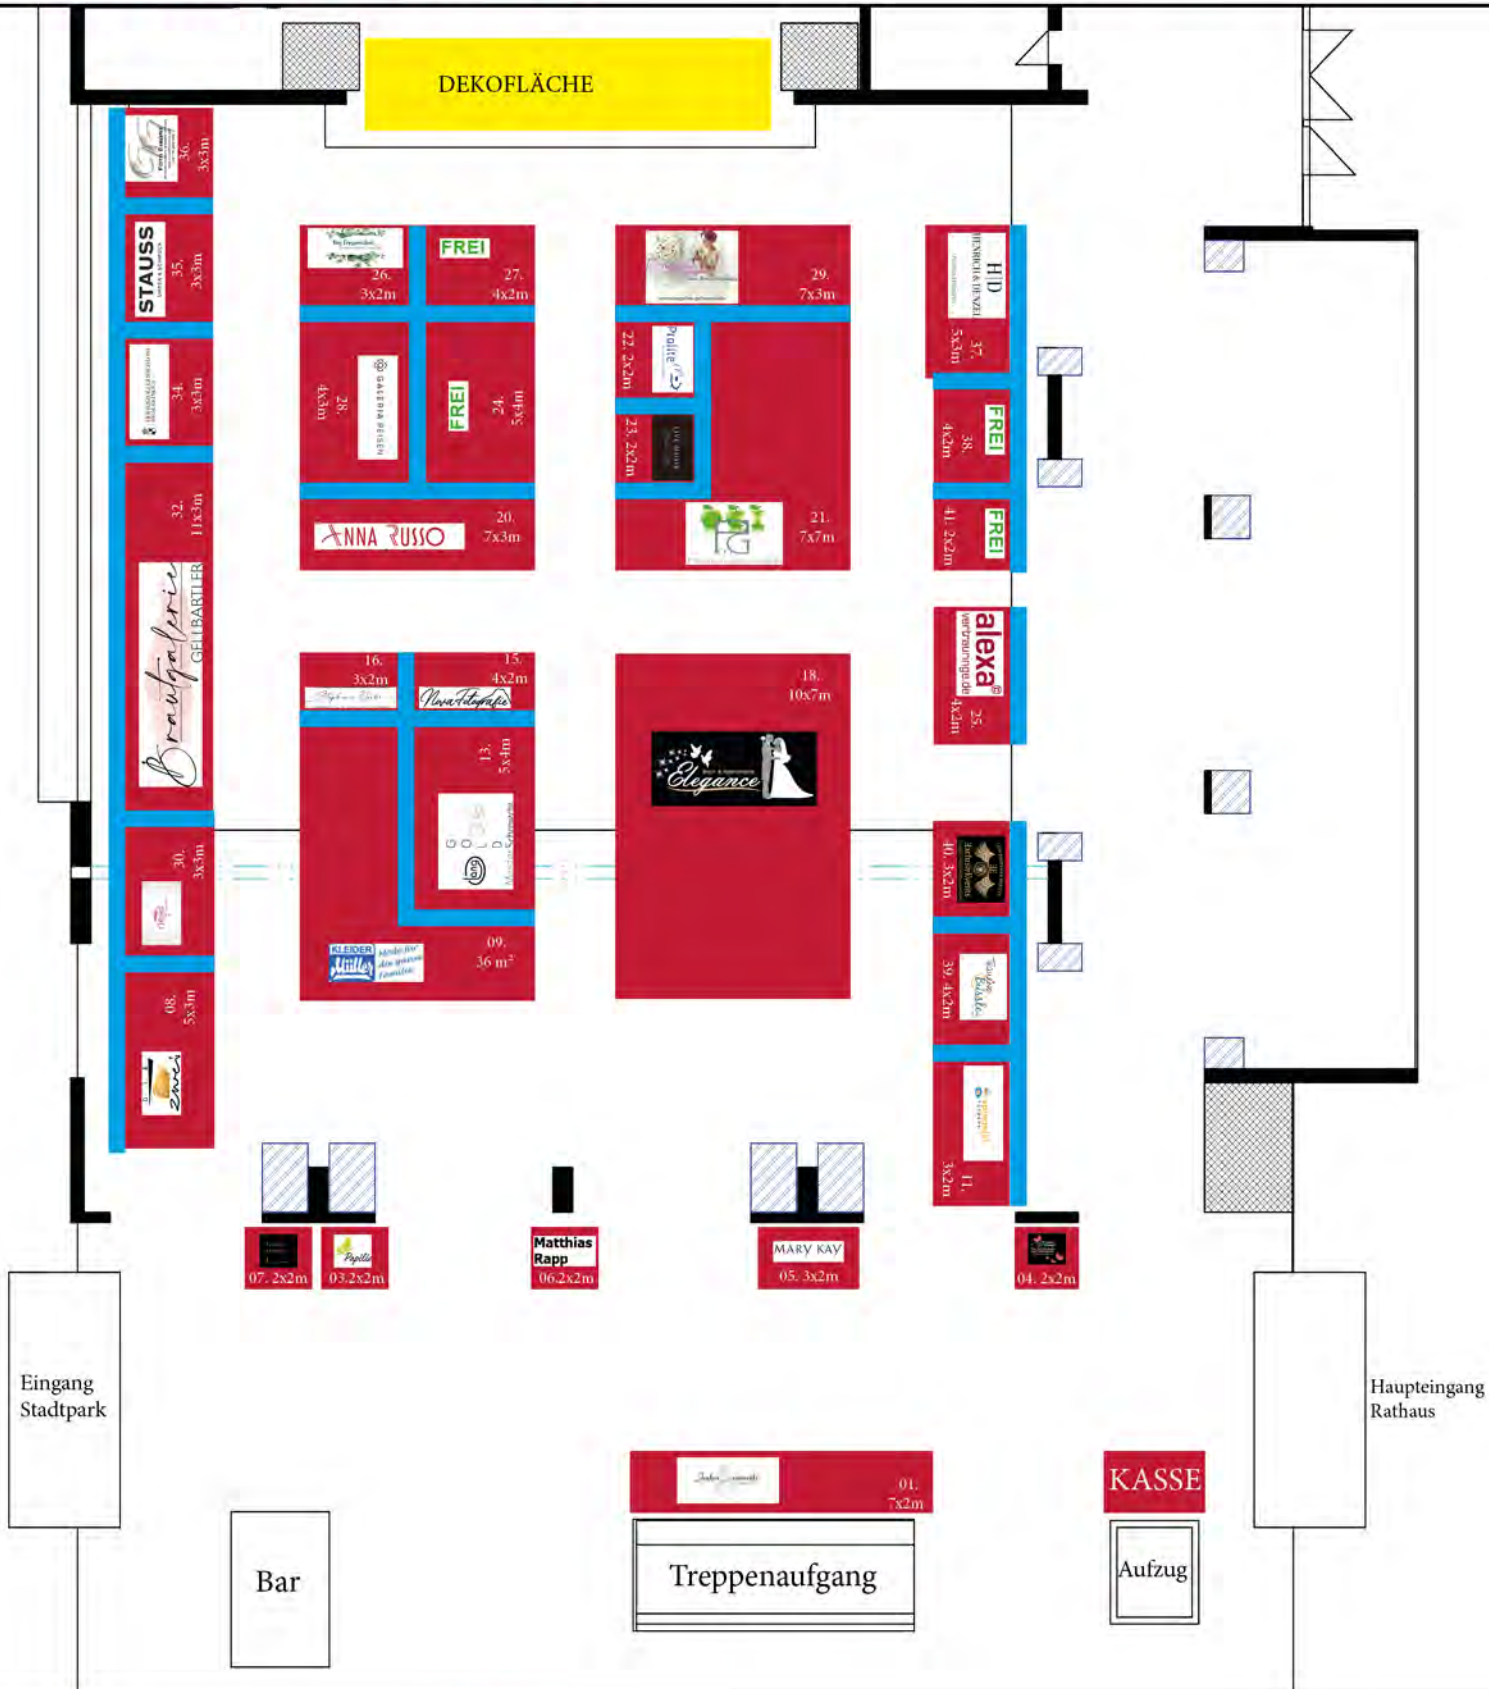

AUSSTELLERPLAN

Parkpositionen der Trennwände

Ausstellerfläche

Nicht nutzbare Fläche

Octanorm Messewand weiß